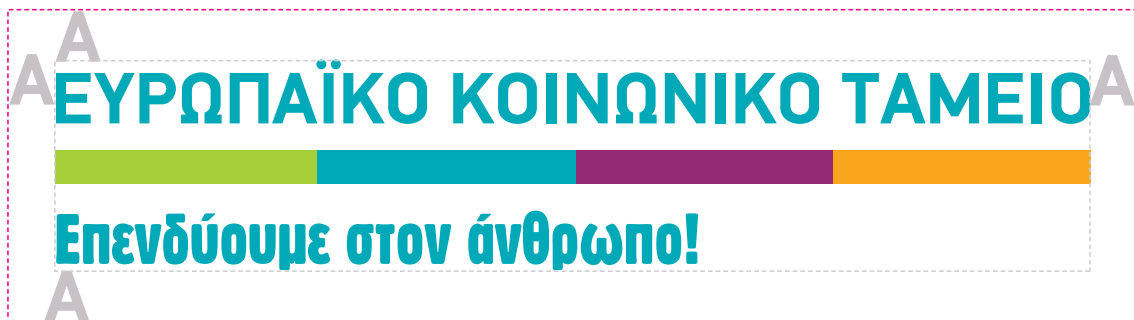

Νέα Ταυτότητα ΕΚΤ

Μέγεθος γραμμάτων
διάστιχο και αποστάσεις

Ελάχιστο περιθώριο
γύρω από τα γράμματα